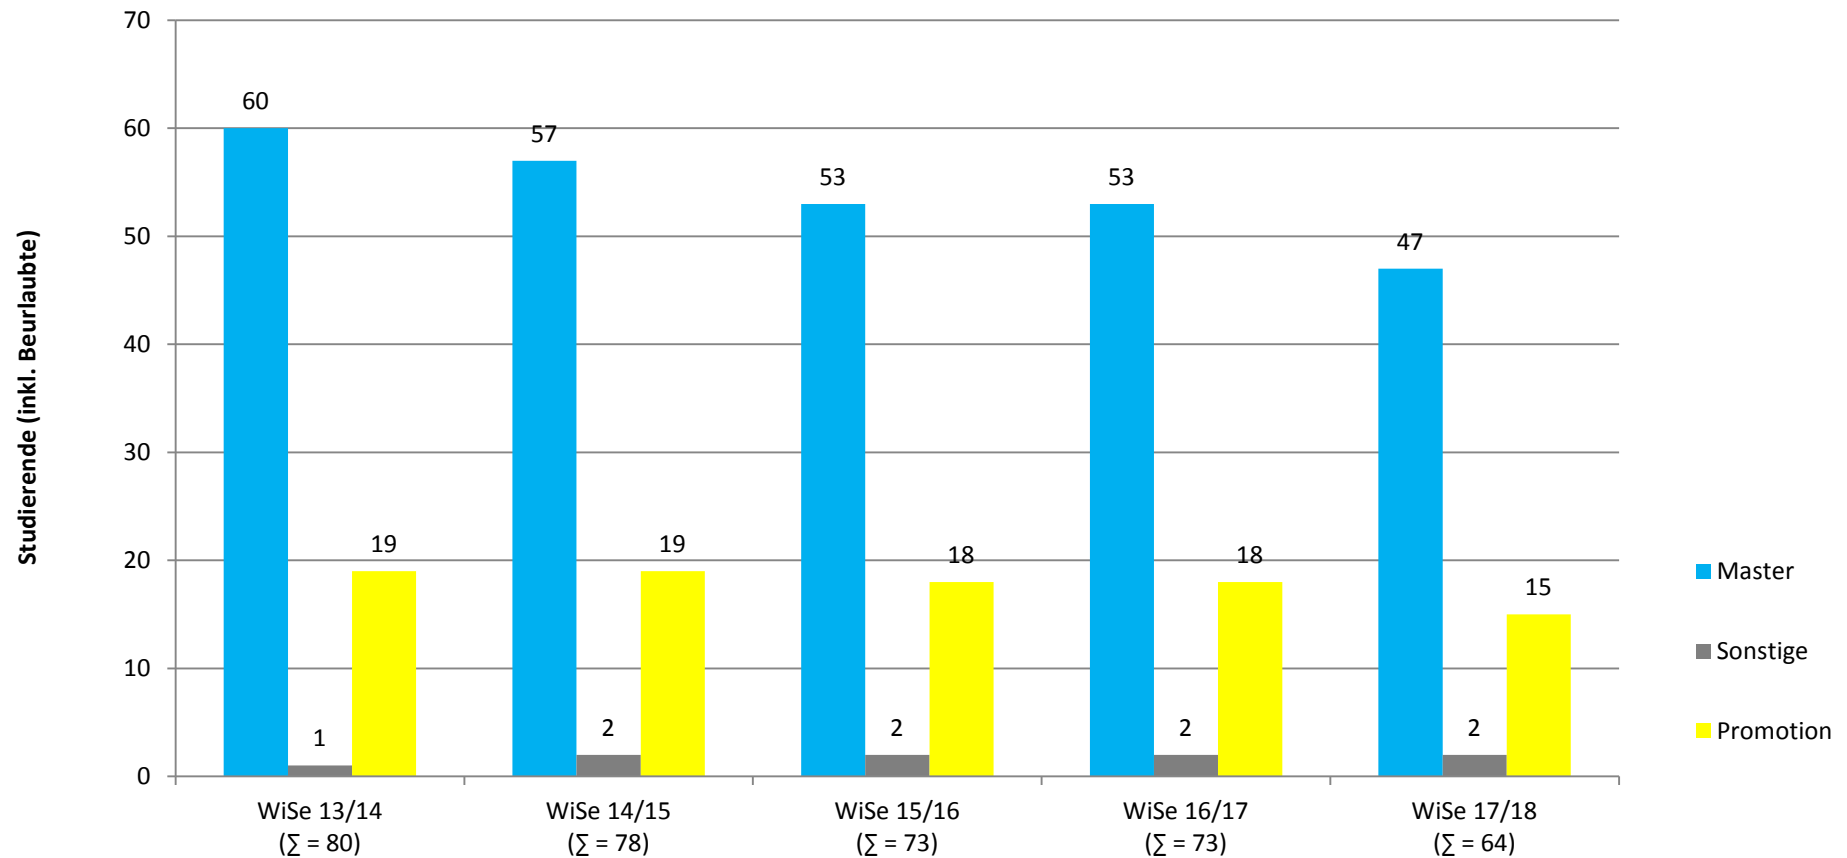

Geodesy and Geoinformation Sciences

Sonstige: Abschluss im Ausland

Promotion: angemeldete Promotionsabsicht (inkl. Promotion nach FH-Abschluss und Strukturiertes Promotionsstudium)

Quelle: TUB-Studierendenstatistik (SC2)

Geotechnologie

Sonstige: Abschluss im Ausland

Promotion: angemeldete Promotionsabsicht (inkl. Promotion nach FH-Abschluss und Strukturiertes Promotionsstudium)

Quelle: TUB-Studierendenstatistik (SC2)

Historische Bauforschung und Denkmalpflege

Sonstige: Kontakt-/ Aufbaustudium

Promotion: angemeldete Promotionsabsicht (inkl. Promotion nach FH-Abschluss und Strukturiertes Promotionsstudium)

Quelle: TUB-Studierendenstatistik (SC2)

Landschaftsarchitektur