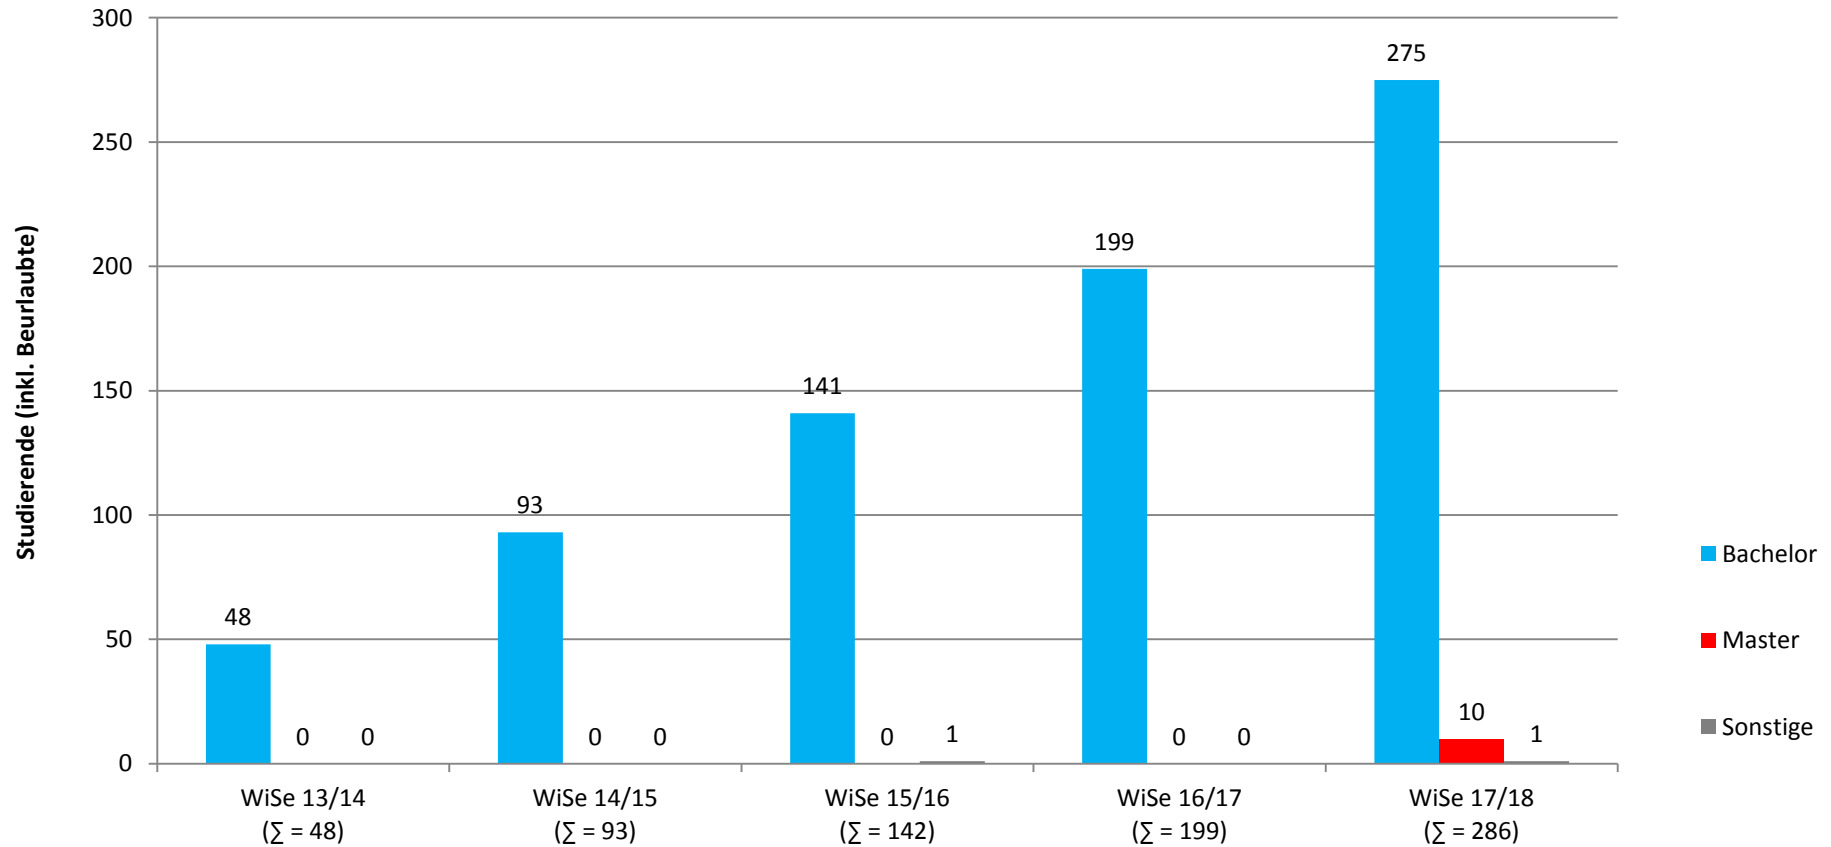

Geotechnologie

Sonstige: Abschluss im Ausland

Promotion: angemeldete Promotionsabsicht (inkl. Promotion nach FH-Abschluss und Strukturiertes Promotionsstudium)

Quelle: TUB-Studierendenstatistik (SC2)

Historische Bauforschung und Denkmalpflege

Sonstige: Kontakt-/ Aufbaustudium

Promotion: angemeldete Promotionsabsicht (inkl. Promotion nach FH-Abschluss und Strukturiertes Promotionsstudium)

Quelle: TUB-Studierendenstatistik (SC2)

Landschaftsarchitektur

Sonstige: Abschluss im Ausland

Promotion: angemeldete Promotionsabsicht (inkl. Promotion nach FH-Abschluss und Strukturiertes Promotionsstudium)

Quelle: TUB-Studierendenstatistik (SC2)

Ökologie und Umweltplanung