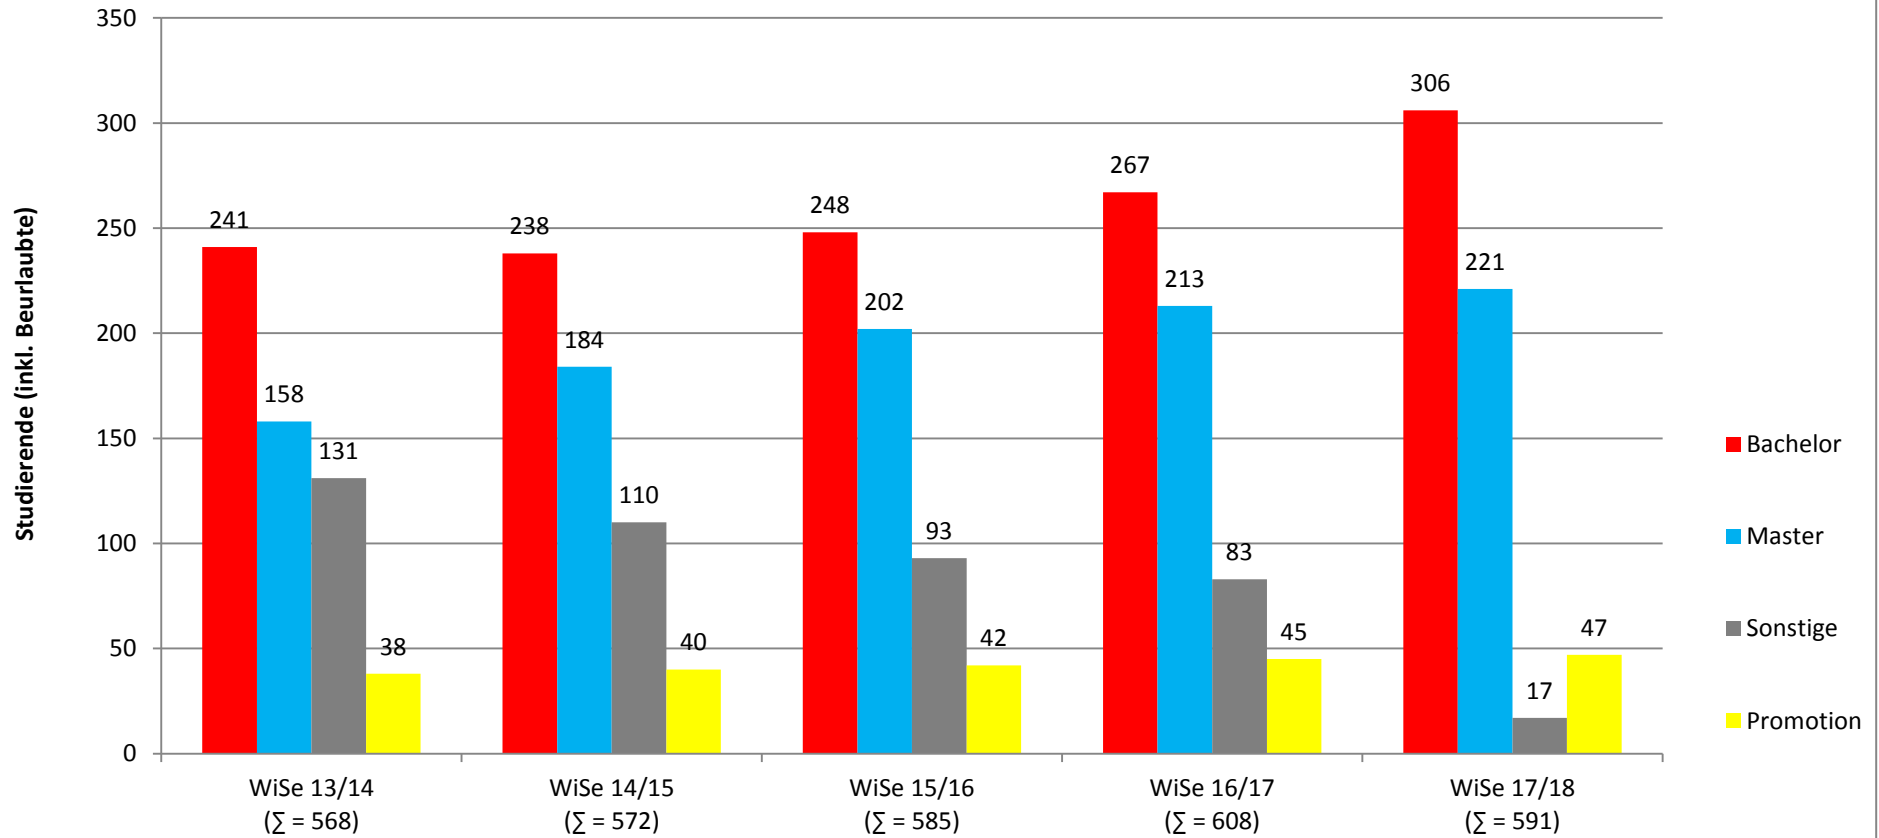

Stadt- und Regionalplanung

Sonstige: Abschluss im Ausland, Diplom, Magister

Promotion: angemeldete Promotionsabsicht (inkl. Promotion nach FH-Abschluss und Strukturiertes Promotionsstudium)

Quelle: TUB-Studierendenstatistik (SC2)