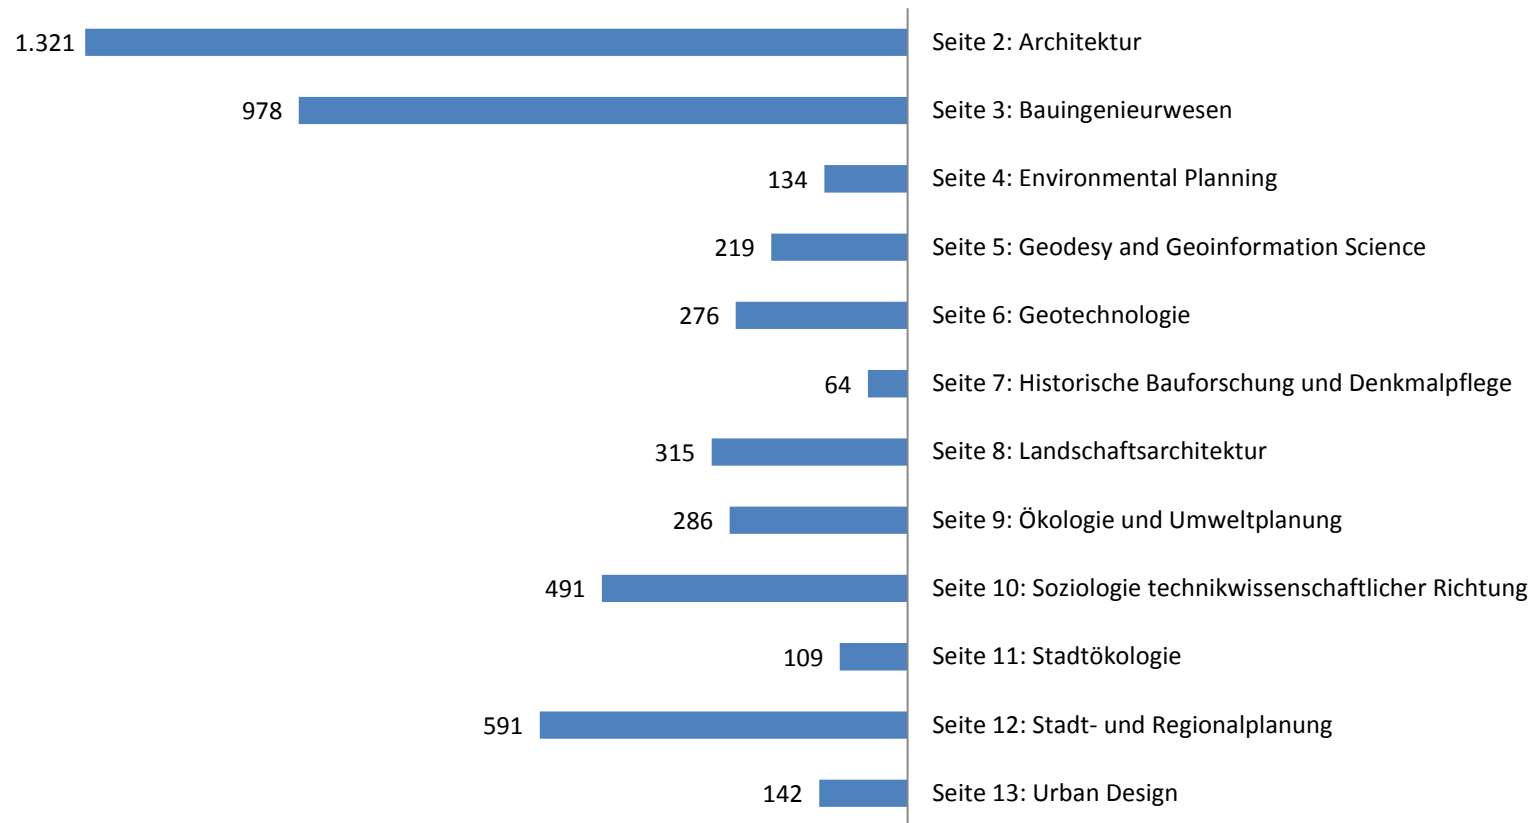

Studierendenstatistik im WiSe 2017/2018:

Studiengänge der Fakultät VI Planen Bauen Umwelt an der TU Berlin

■ Studierende gesamt (Quelle: TUB-Studierendenstatistik, SC2)

Architektur

Sonstige: Abschluss im Ausland, Diplom, Magister
 Promotion: angemeldete Promotionsabsicht (inkl. Promotion nach FH-Abschluss und Strukturiertes Promotionsstudium)
 Quelle: TUB-Studierendenstatistik (SC2)