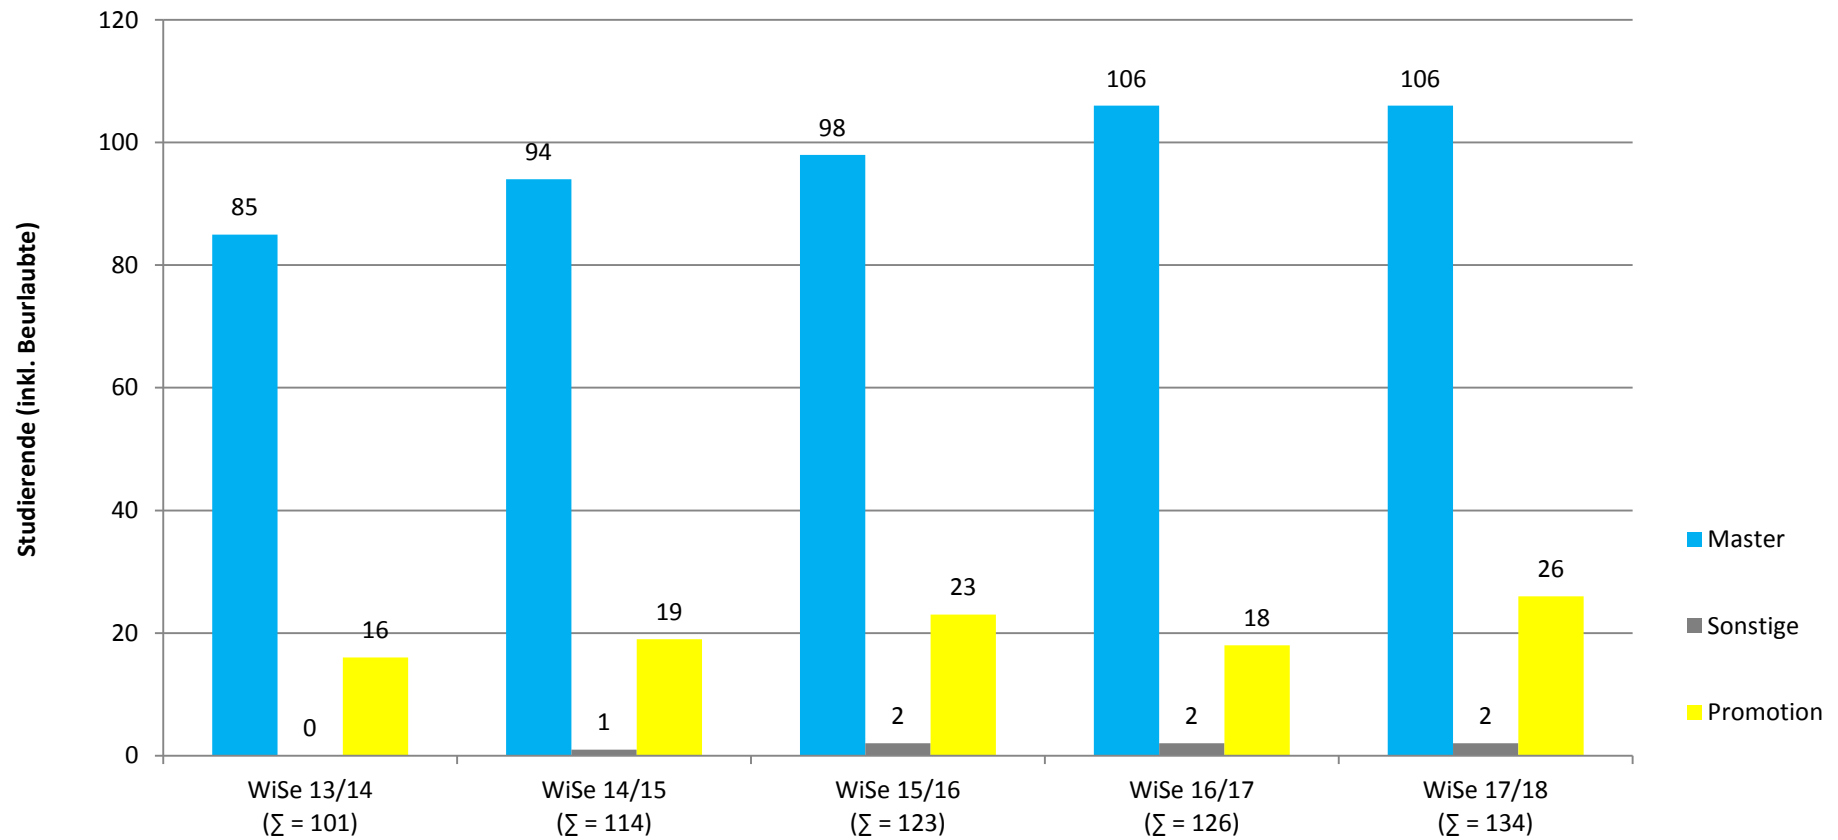

Studierendenstatistik im WiSe 2017/2018:

Studiengänge der Fakultät VI Planen Bauen Umwelt an der TU Berlin

■ Studierende gesamt (Quelle: TUB-Studierendenstatistik, SC2)

Architektur

Sonstige: Abschluss im Ausland, Diplom, Magister
 Promotion: angemeldete Promotionsabsicht (inkl. Promotion nach FH-Abschluss und Strukturiertes Promotionsstudium)
 Quelle: TUB-Studierendenstatistik (SC2)

Bauingenieurwesen

Sonstige: Abschluss im Ausland, Diplom

Promotion: angemeldete Promotionsabsicht (inkl. Promotion nach FH-Abschluss und Strukturiertes Promotionsstudium)

Quelle: TUB-Studierendenstatistik (SC2)

Environmental Planning

Sonstige: Abschluss im Ausland

Promotion: angemeldete Promotionsabsicht (inkl. Promotion nach FH-Abschluss und Strukturiertes Promotionsstudium)

Quelle: TUB-Studierendenstatistik (SC2)