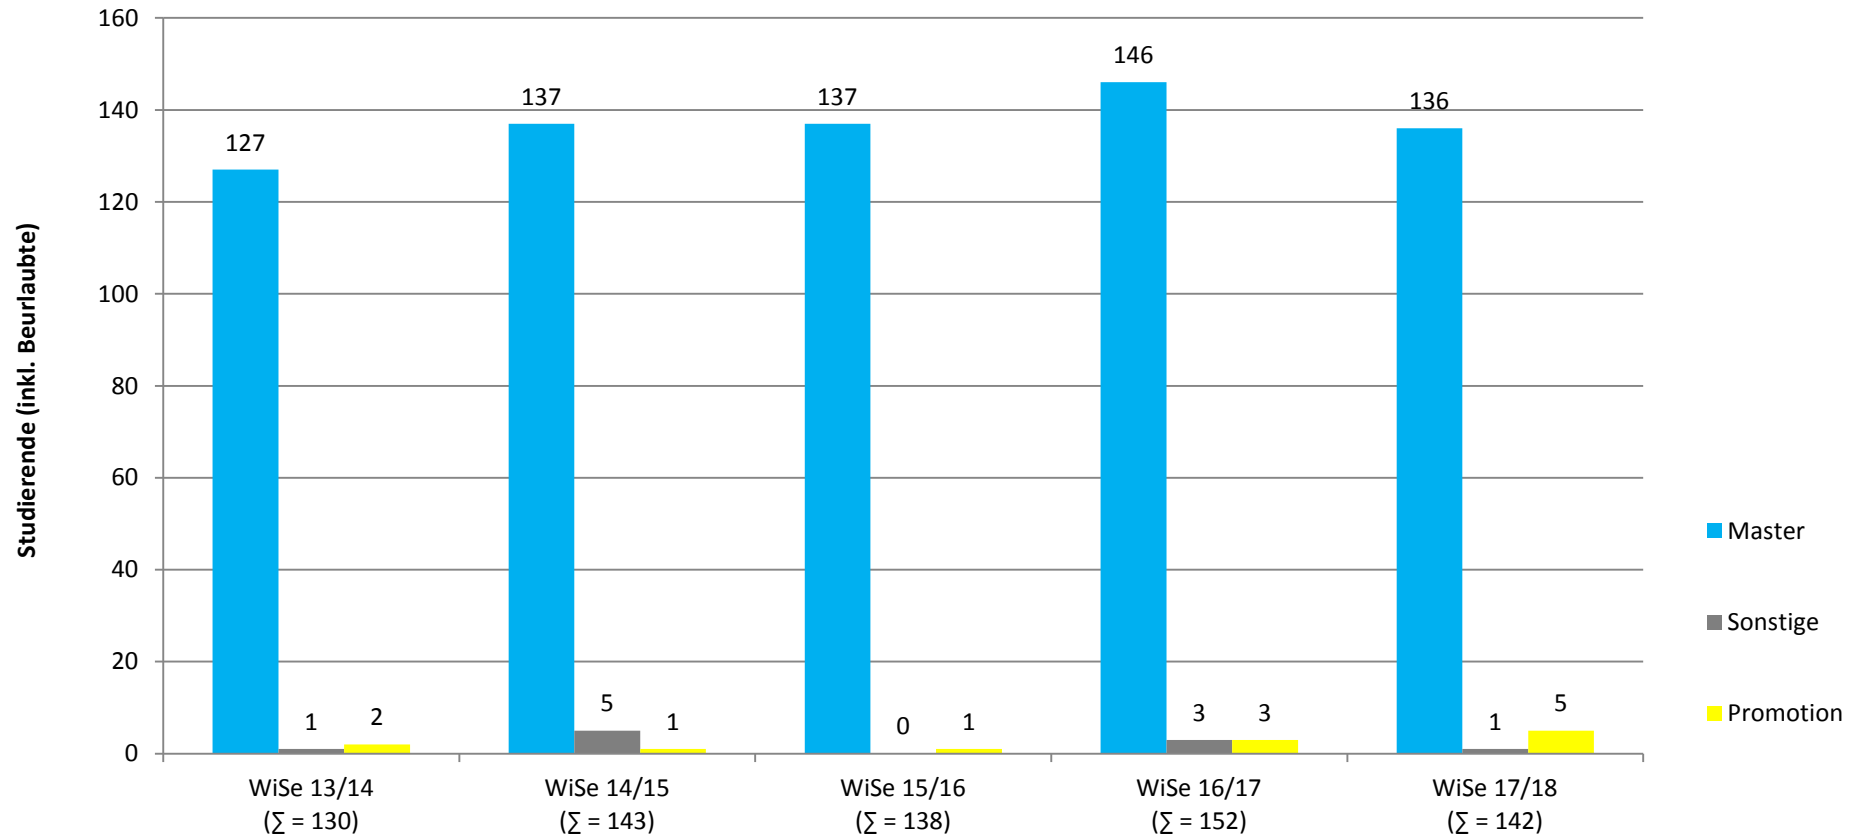

Quelle: TUB-Studierendenstatistik (SC2)

Stadtökologie

Promotion: angemeldete Promotionsabsicht (inkl. Promotion nach FH-Abschluss und Strukturiertes Promotionsstudium)
Quelle: TUB-Studierendenstatistik (SC2)

Stadt- und Regionalplanung

Sonstige: Abschluss im Ausland, Diplom, Magister

Promotion: angemeldete Promotionsabsicht (inkl. Promotion nach FH-Abschluss und Strukturiertes Promotionsstudium)

Quelle: TUB-Studierendenstatistik (SC2)

Urban Design

Sonstige: Abschluss im Ausland

Promotion: angemeldete Promotionsabsicht (inkl. Promotion nach FH-Abschluss und Strukturiertes Promotionsstudium)

Quelle: TUB-Studierendenstatistik (SC2)

Fakultät VI