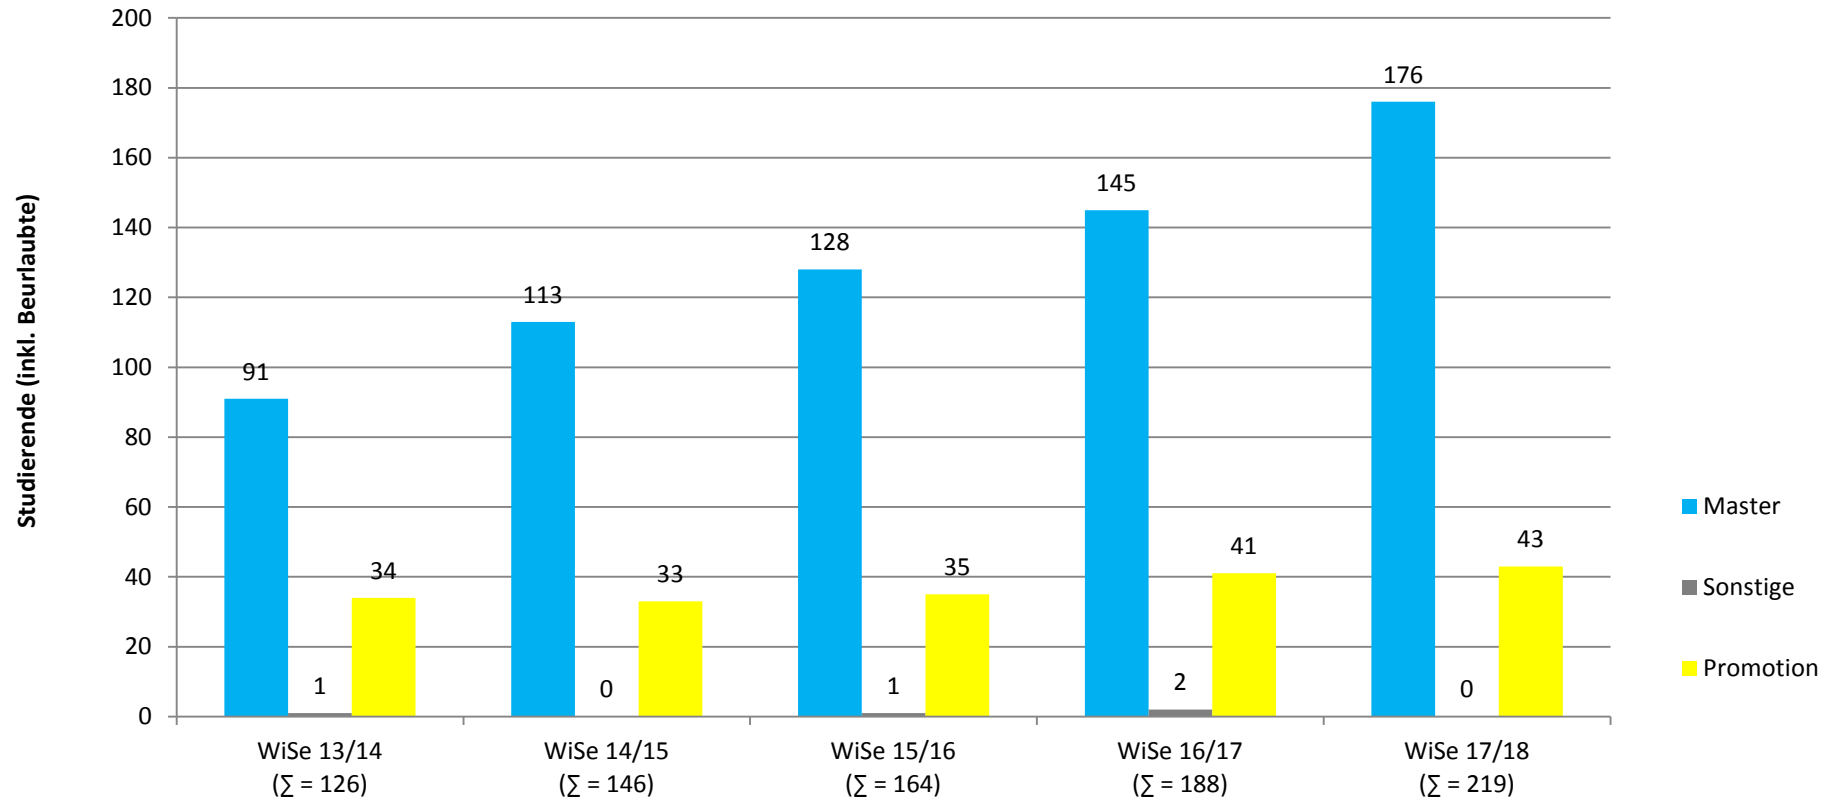

Bauingenieurwesen

Sonstige: Abschluss im Ausland, Diplom

Promotion: angemeldete Promotionsabsicht (inkl. Promotion nach FH-Abschluss und Strukturiertes Promotionsstudium)

Quelle: TUB-Studierendenstatistik (SC2)

Environmental Planning

Sonstige: Abschluss im Ausland

Promotion: angemeldete Promotionsabsicht (inkl. Promotion nach FH-Abschluss und Strukturiertes Promotionsstudium)

Quelle: TUB-Studierendenstatistik (SC2)

Geodesy and Geoinformation Sciences

Sonstige: Abschluss im Ausland

Promotion: angemeldete Promotionsabsicht (inkl. Promotion nach FH-Abschluss und Strukturiertes Promotionsstudium)

Quelle: TUB-Studierendenstatistik (SC2)