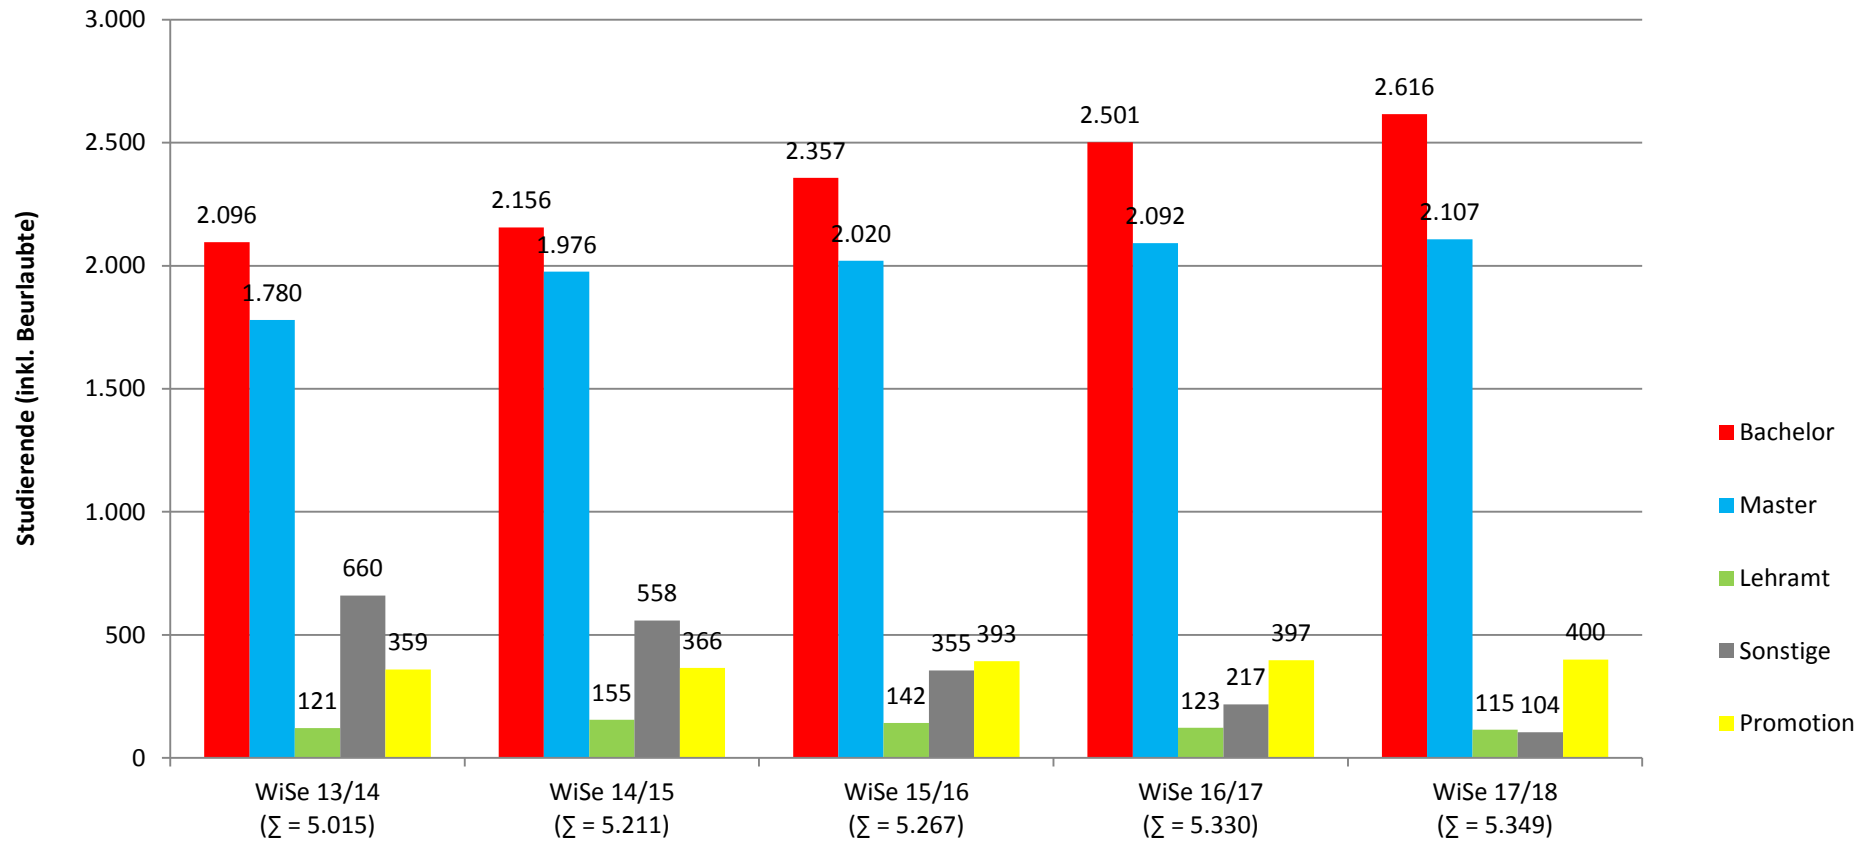

Urban Design

Sonstige: Abschluss im Ausland

Promotion: angemeldete Promotionsabsicht (inkl. Promotion nach FH-Abschluss und Strukturiertes Promotionsstudium)

Quelle: TUB-Studierendenstatistik (SC2)

Fakultät VI

Sonstige: Abschluss im Ausland, Diplom, Magister, Kontakt-/ Aufbaustudium

Promotion: angemeldete Promotionsabsicht (inkl. Promotion nach FH-Abschluss und Strukturiertes Promotionsstudium)

Lehramt: Lehramt mit 1 Fach, Lehramt mit 2 Fächern, Bachelor mit Lehramtsoption, Master of Education, Studienrat am Gymnasium, Studienrat an Berufsschulen