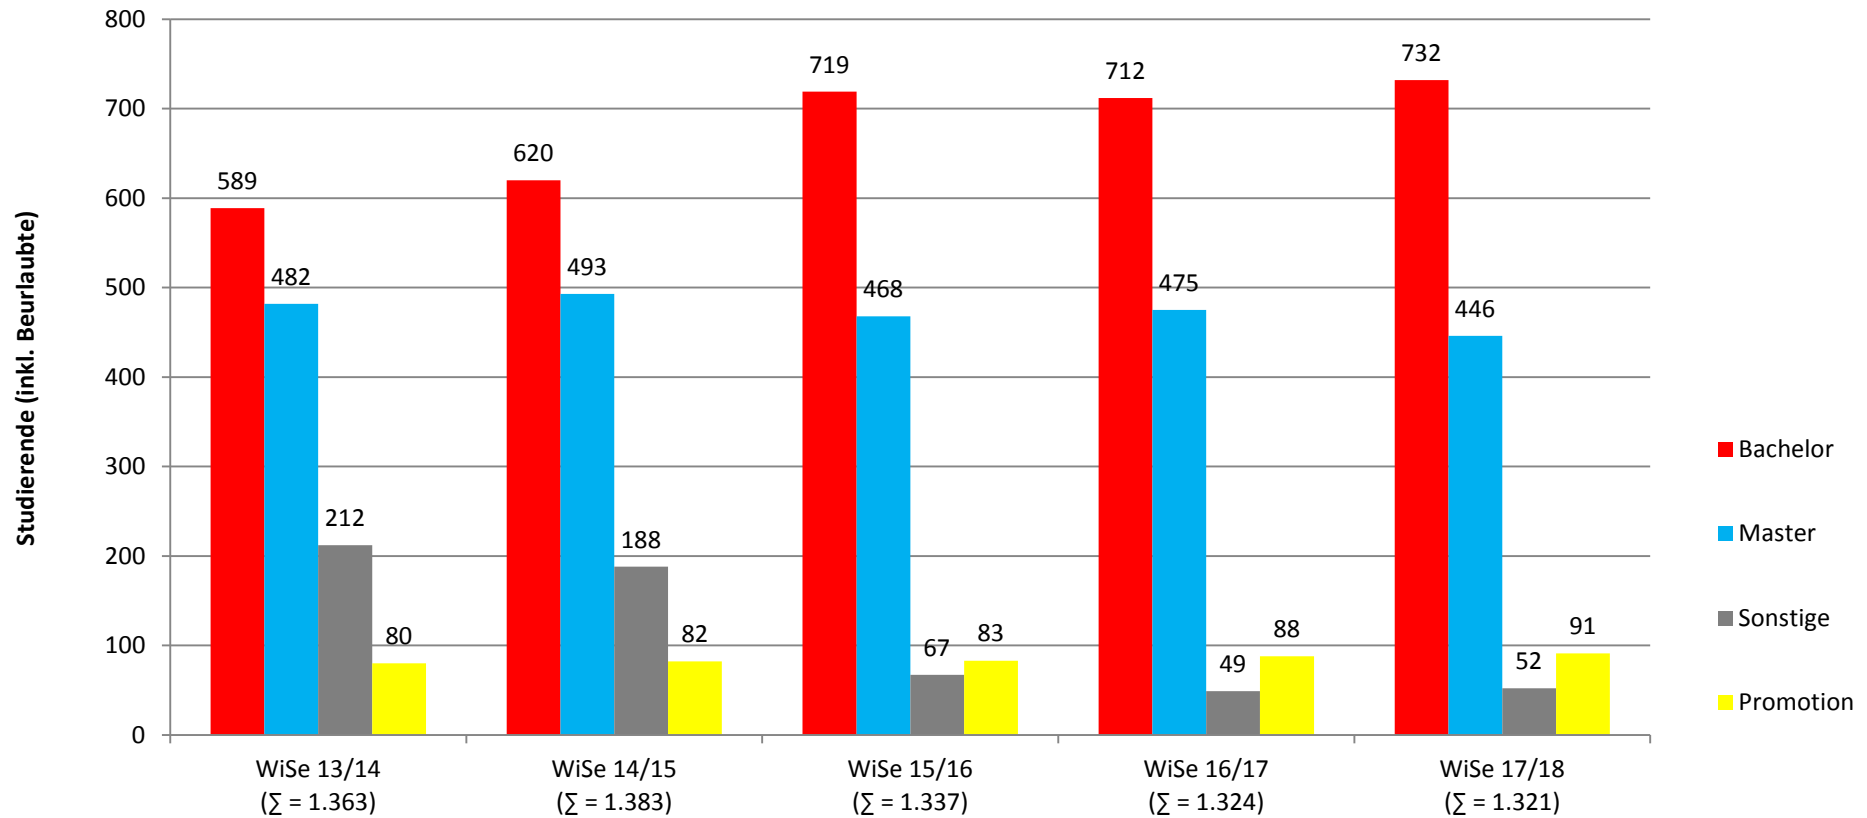

Studierendenstatistik im WiSe 2017/2018:

Studiengänge der Fakultät VI Planen Bauen Umwelt an der TU Berlin

■ Studierende gesamt (Quelle: TUB-Studierendenstatistik, SC2)

Architektur

Sonstige: Abschluss im Ausland, Diplom, Magister
 Promotion: angemeldete Promotionsabsicht (inkl. Promotion nach FH-Abschluss und Strukturiertes Promotionsstudium)
 Quelle: TUB-Studierendenstatistik (SC2)

Bauingenieurwesen

Sonstige: Abschluss im Ausland, Diplom

Promotion: angemeldete Promotionsabsicht (inkl. Promotion nach FH-Abschluss und Strukturiertes Promotionsstudium)

Quelle: TUB-Studierendenstatistik (SC2)