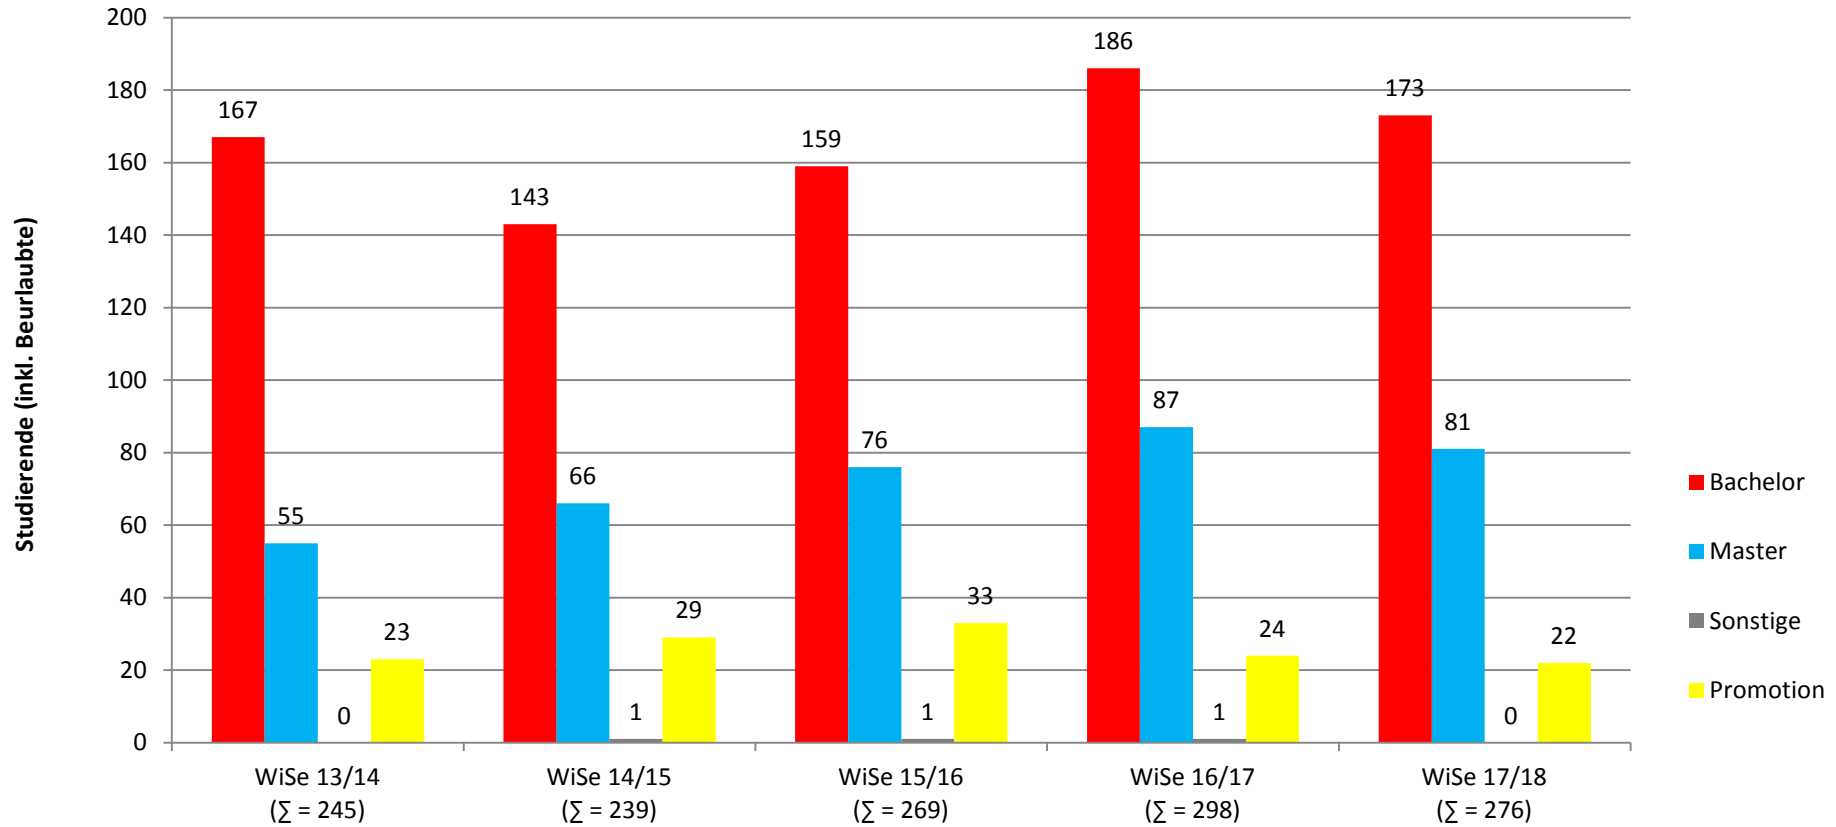

Environmental Planning

Sonstige: Abschluss im Ausland

Promotion: angemeldete Promotionsabsicht (inkl. Promotion nach FH-Abschluss und Strukturiertes Promotionsstudium)

Quelle: TUB-Studierendenstatistik (SC2)

Geodesy and Geoinformation Sciences

Sonstige: Abschluss im Ausland

Promotion: angemeldete Promotionsabsicht (inkl. Promotion nach FH-Abschluss und Strukturiertes Promotionsstudium)

Quelle: TUB-Studierendenstatistik (SC2)

Geotechnologie

Sonstige: Abschluss im Ausland

Promotion: angemeldete Promotionsabsicht (inkl. Promotion nach FH-Abschluss und Strukturiertes Promotionsstudium)

Quelle: TUB-Studierendenstatistik (SC2)

Historische Bauforschung und Denkmalpflege