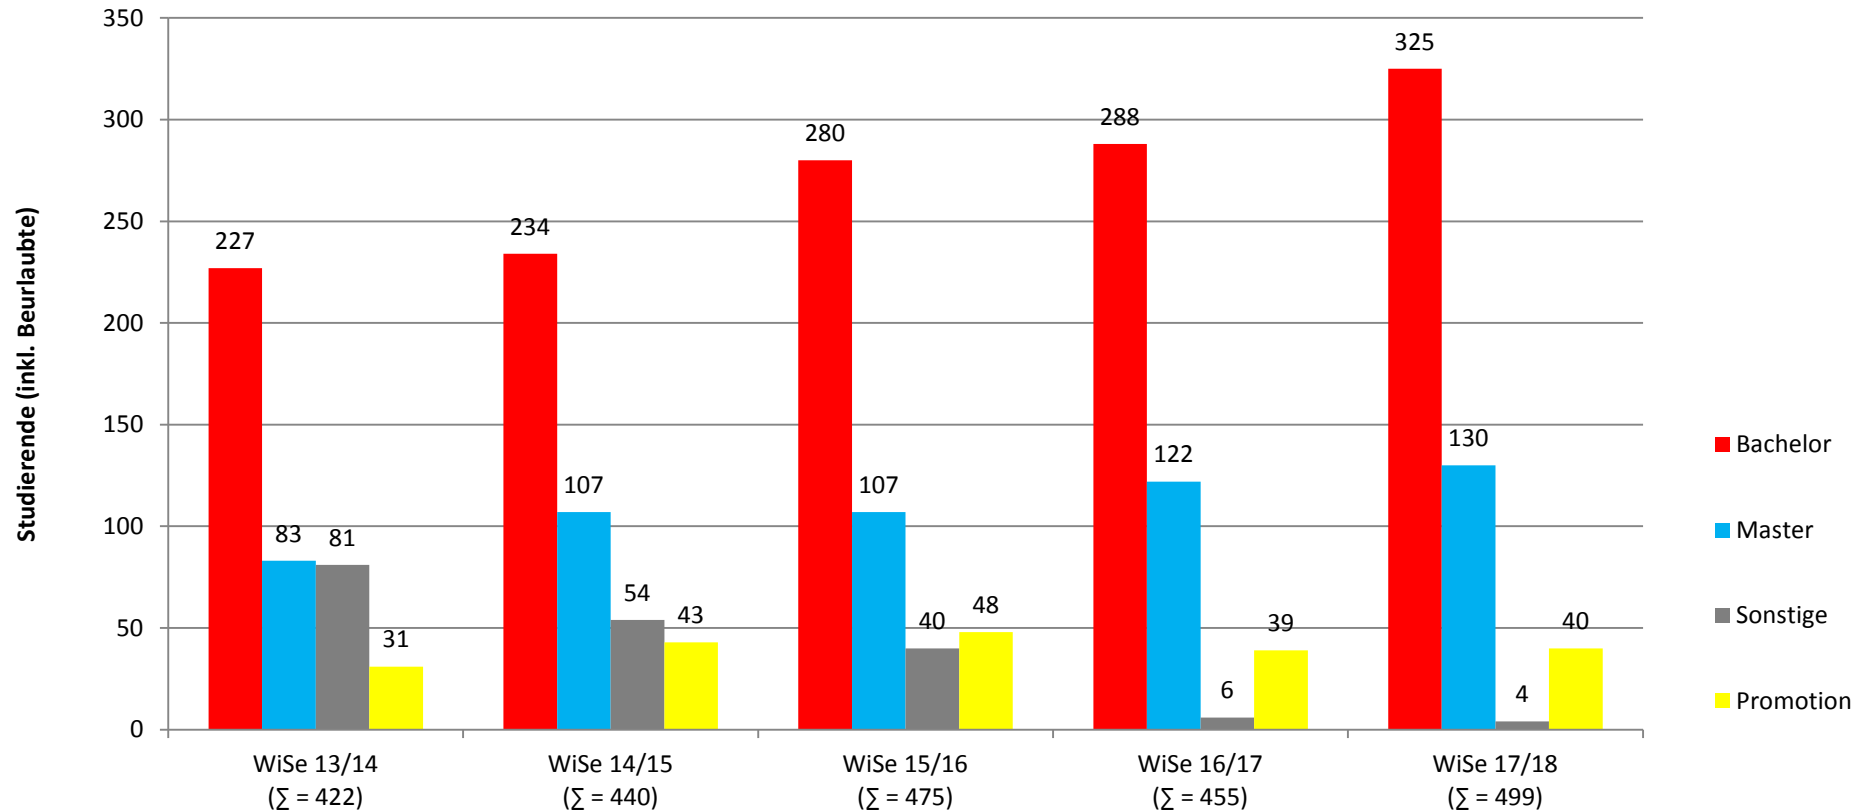

Sonstige: Kontakt-/ Aufbaustudium

Promotion: angemeldete Promotionsabsicht (inkl. Promotion nach FH-Abschluss und Strukturiertes Promotionsstudium)

Quelle: TUB-Studierendenstatistik (SC2)

Landschaftsarchitektur

Sonstige: Abschluss im Ausland

Promotion: angemeldete Promotionsabsicht (inkl. Promotion nach FH-Abschluss und Strukturiertes Promotionsstudium)

Quelle: TUB-Studierendenstatistik (SC2)

Ökologie und Umweltplanung

Sonstige: Abschluss im Ausland
 Quelle: TUB-Studierendenstatistik (SC2)

Soziologie technikwissenschaftlicher Richtung

Sonstige: Abschluss im Ausland, Diplom, Magister

Promotion: angemeldete Promotionsabsicht (inkl. Promotion nach FH-Abschluss und Strukturiertes Promotionsstudium)