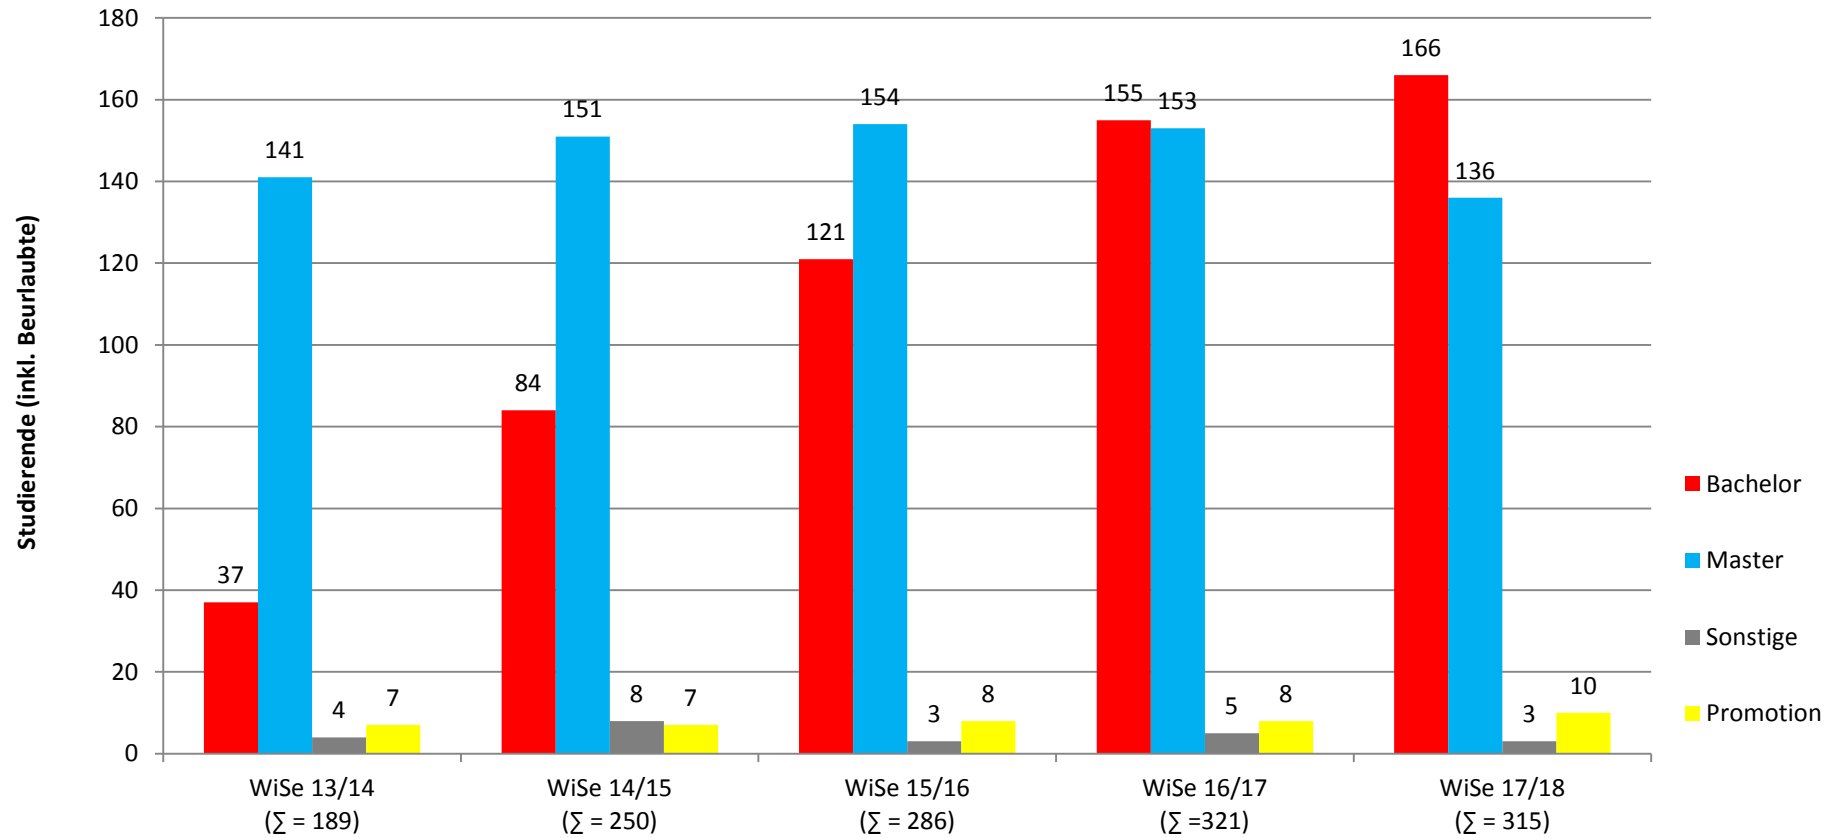

Geodesy and Geoinformation Sciences

Sonstige: Abschluss im Ausland

Promotion: angemeldete Promotionsabsicht (inkl. Promotion nach FH-Abschluss und Strukturiertes Promotionsstudium)

Quelle: TUB-Studierendenstatistik (SC2)

Geotechnologie

Sonstige: Abschluss im Ausland

Promotion: angemeldete Promotionsabsicht (inkl. Promotion nach FH-Abschluss und Strukturiertes Promotionsstudium)

Quelle: TUB-Studierendenstatistik (SC2)

Historische Bauforschung und Denkmalpflege

Sonstige: Kontakt-/ Aufbaustudium

Promotion: angemeldete Promotionsabsicht (inkl. Promotion nach FH-Abschluss und Strukturiertes Promotionsstudium)

Quelle: TUB-Studierendenstatistik (SC2)

Landschaftsarchitektur