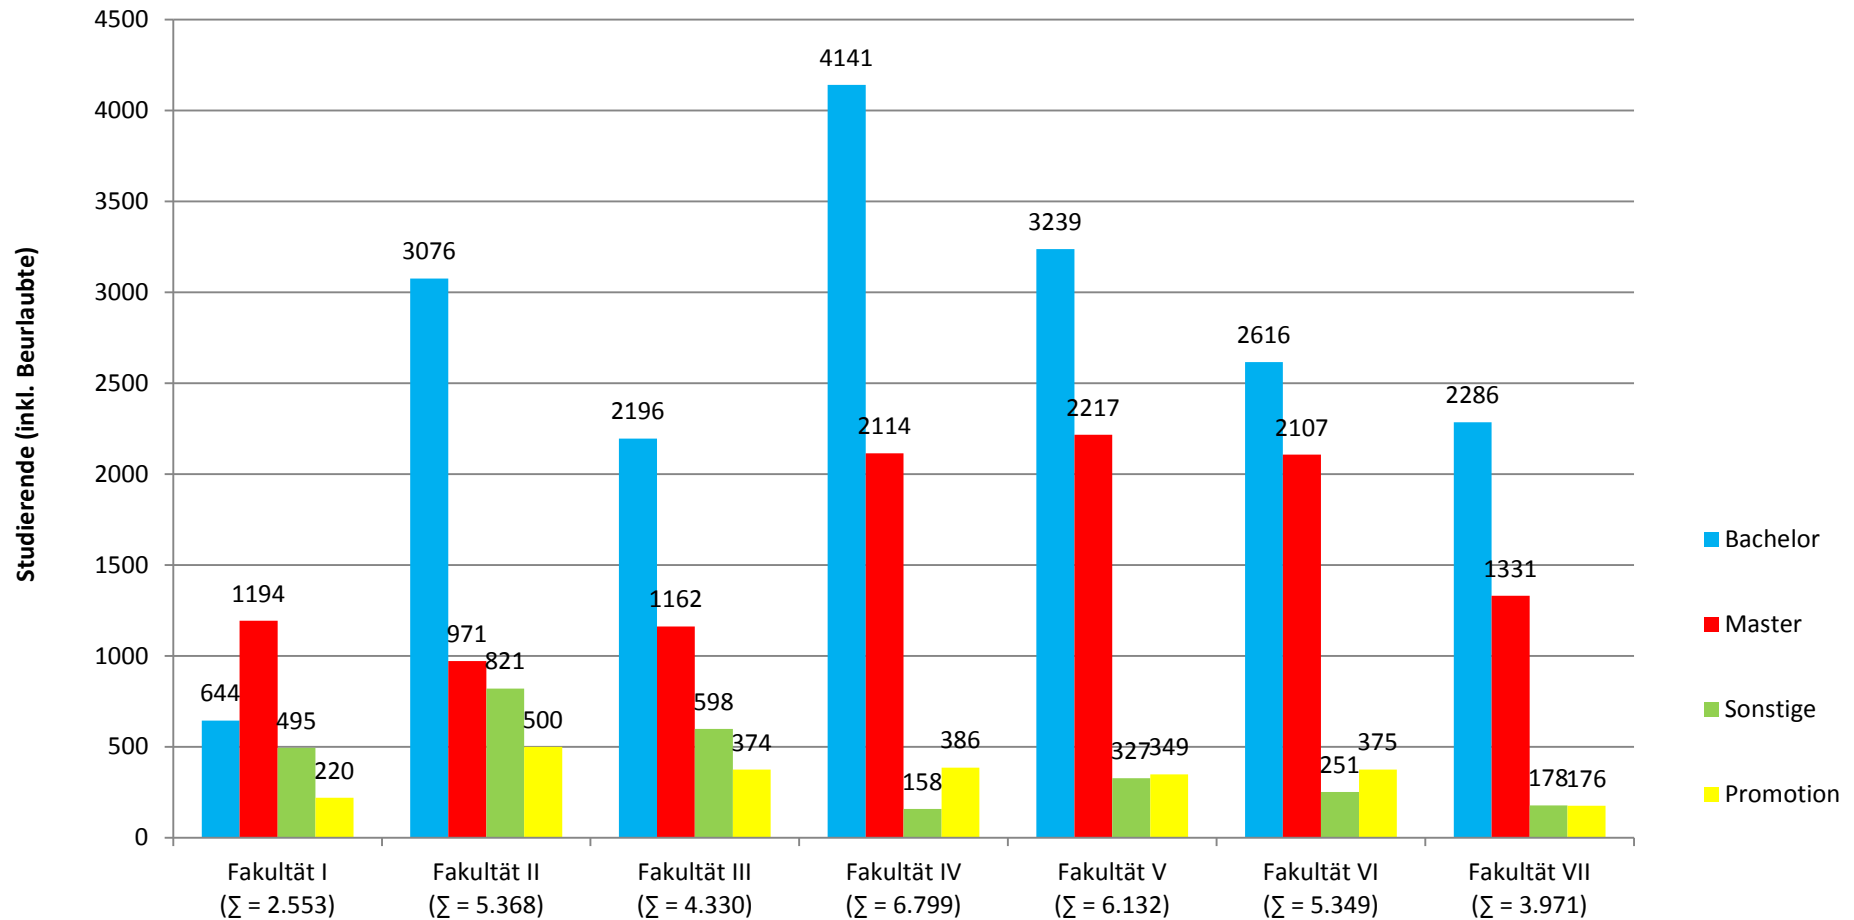

TU Berlin im WiSe 17/18: Fakultätsvergleich

Quelle: SC2