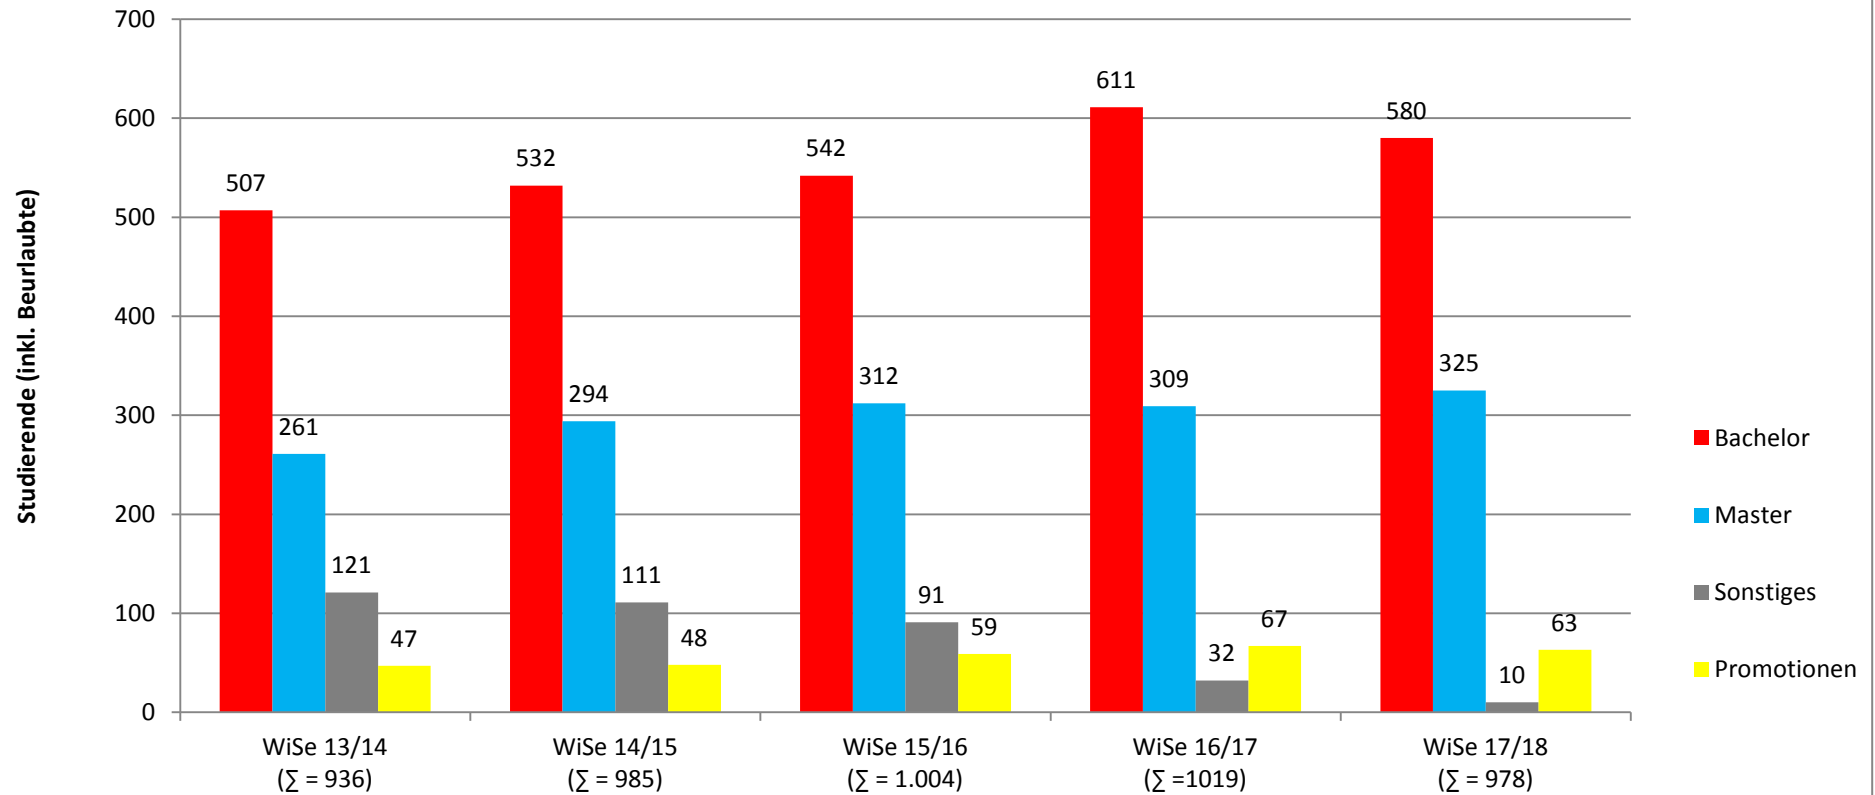

Studierendenstatistik im WiSe 2017/2018:

Studiengänge der Fakultät VI Planen Bauen Umwelt an der TU Berlin

■ Studierende gesamt (Quelle: TUB-Studierendenstatistik, SC2)

Architektur

Sonstige: Abschluss im Ausland, Diplom, Magister
 Promotion: angemeldete Promotionsabsicht (inkl. Promotion nach FH-Abschluss und Strukturiertes Promotionsstudium)
 Quelle: TUB-Studierendenstatistik (SC2)

Bauingenieurwesen

Sonstige: Abschluss im Ausland, Diplom

Promotion: angemeldete Promotionsabsicht (inkl. Promotion nach FH-Abschluss und Strukturiertes Promotionsstudium)

Quelle: TUB-Studierendenstatistik (SC2)