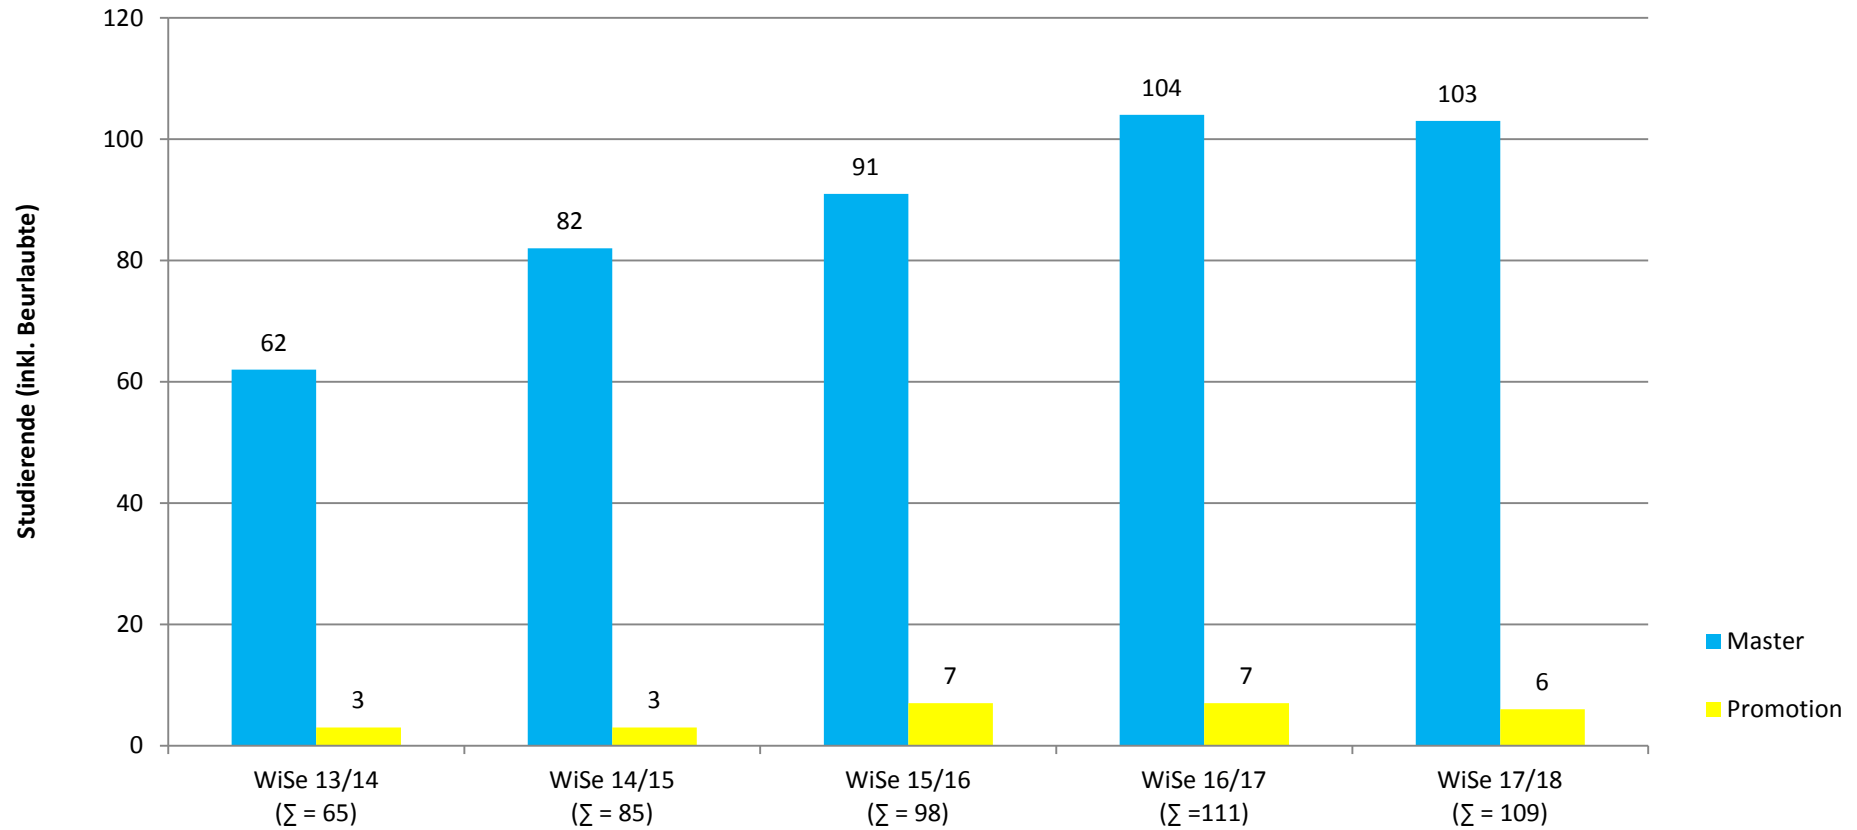

Sonstige: Abschluss im Ausland

Promotion: angemeldete Promotionsabsicht (inkl. Promotion nach FH-Abschluss und Strukturiertes Promotionsstudium)

Quelle: TUB-Studierendenstatistik (SC2)

Ökologie und Umweltplanung

Sonstige: Abschluss im Ausland
 Quelle: TUB-Studierendenstatistik (SC2)

Soziologie technikwissenschaftlicher Richtung

Sonstige: Abschluss im Ausland, Diplom, Magister

Promotion: angemeldete Promotionsabsicht (inkl. Promotion nach FH-Abschluss und Strukturiertes Promotionsstudium)

Quelle: TUB-Studierendenstatistik (SC2)

Stadtökologie

Promotion: angemeldete Promotionsabsicht (inkl. Promotion nach FH-Abschluss und Strukturiertes Promotionsstudium)
Quelle: TUB-Studierendenstatistik (SC2)